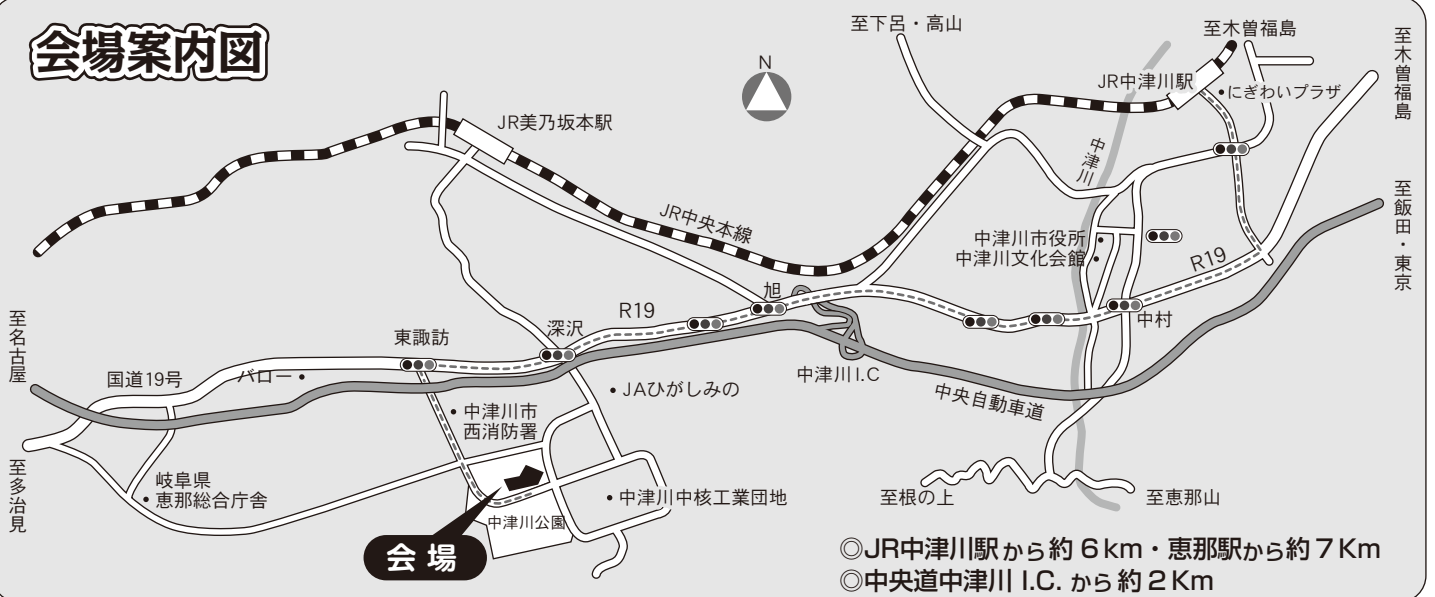

主な催し物

《10/25日・26日・27日のイベント》

第24回 菓子まつり (アリーナ)

菓子をテーマにした祭りを開催し工芸菓子の展示、中津川銘菓を全品定価の2割引以上で販売致します。

市内の菓子職人の技を集めた工芸菓子展 (アリーナ)

栗きんとん絞り体験 (26日・27日 14:00~4回開催) (アリーナ)
先着順にて体験教室を開催

中津川市観光物産展 (アリーナ)

中津川市各地域の特産品を集めた観光物産展。

ガラガラポン抽選会 (アリーナ)

中津川の特産品が当たる抽選会を開催!!

中津川市道の駅じまん祭 (アリーナ)

市内道の駅の特産品を販売。

全国交流都市物産展

中津川市と交流のある市町村の観光情報や特産品を一同に集め、展示即売会を開催します。

(参加予定)長野県阿智村・和歌山県田辺市・三重県伊勢市・兵庫県市川町
愛知県西尾市(旧幡豆町)

栗ぜんざい (外会場)

中津川菓子組合手づくりの「栗ぜんざい」を無料サービス。(先着順)

中津川 B 級グルメ屋台村 (外会場)

特産品、飲食品を販売。お食事コーナーを設置。

中津川五平もち横町 (外会場)

中津川市内のじまんの五平もちが勢揃い。

ふるさと芸能じまん祭 (27日) (歌舞伎ホール)

中津川ふるさと芸能文化保存協会加盟団体による芸能披露。

もち投げ (外会場)

25日 (9:50) (16:00)・26日 (16:00)・27日 (15:30)

開会式と各日の最後は、恒例となったもち投げでしめくります。

外ステージでのイベント

キッズダンス (LMD、タフJ、REAL、N-スタイル、スタジオf)
ふるさとじまん太鼓祭、中津川更紗&仲間達 (鳴子踊り&ダンス)
杉の子幼稚園、南さくら幼稚園 鼓隊演奏
付知のぞみ幼稚園 鼓隊演奏、みなもステージイベント
中津高校吹奏楽部 等 (予定)

中山道中津川三宿街道祭り

11月3日(日・祝)~「馬籠宿」

馬籠宿場まつり 夜のノスタルジー (あかり街道・紅葉ライトアップ)
※11月8日~23日(金・土のみ)

3日 皇女和宮降嫁行列

11月3日(日・祝)「中津川宿」

秋の中山道六斎市 ごへーまつり

11月3日(日・祝)「落合宿」

落合宿まつり (五平餅・千人キノコ汁などのふるまい)

シャトルバス運行します。

☆JR中津川駅←→東美濃ふれあいセンター (始発8:40~最終17:00)

☆中津川公園内駐車場循環バス有ります。(9:00~17:00)

秋のJRさわやかウォーキング

11月3日(日)

〈中津川駅~落合宿まつり~六斎市~中津川駅〉

会場案内図

会場：東美濃ふれあいセンター
岐阜県中津川市茄子川 1683-797

お問い合わせ先：中津川市観光センター・にぎわい特産館
TEL 0573-62-2277