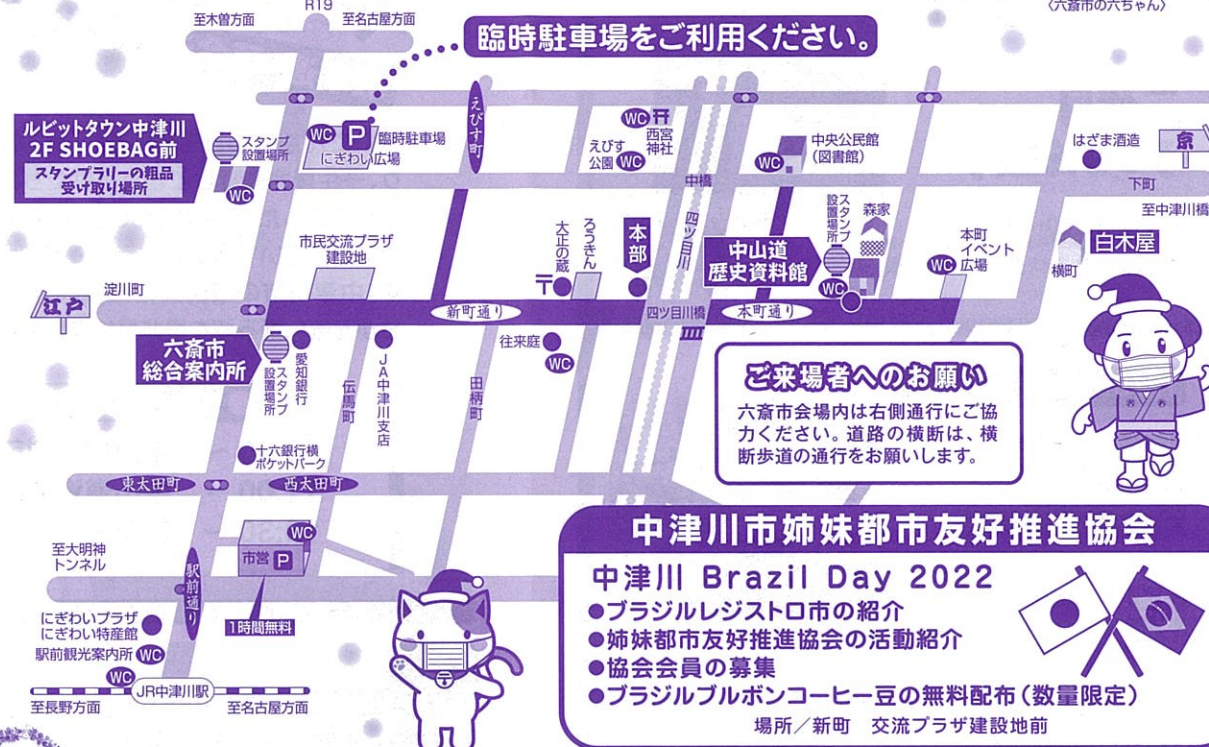

令和4年
12月4日(日)
イベント時間 9:30~14:30
交通規制 9:00~15:00
(小雨決行) ※雨の状況によって繰上げ終了する場合がございます。

中山道
中津川宿

六斎市

第147回

(六斎市の六ちゃん)

※ご来場の皆様へお願い※

新型コロナウイルス感染症予防のため以下の事項をお守りいただきご来場ください!

コロナ感染状況の変化、天候の急変などにより中止の場合がございます。

地域の特産物、掘り出し物がたくさんあります!

1. ●キニュー洋品店(婦人服の販売)
   ●フルーツショップさち(たこ焼き、五平餅)
   ●沢田豊店(豊の何でも相談会、オリジナルグッズ)
   ●パ・ド・トゥ(婦人服の販売)
   ●柿meet tree(冷凍モンブラン)
   ●菓匠 三久(スムージー)
   ●探った不動産管理サポート(おそうじ本舗)
   ●(農組)阿木特産産農(薩摩芋、石焼芋、お米(コシヒカリ)、野菜他)
   ●JAひがしみの中津川アグリセンター(地元野菜)
   ●Mr.イングリッシュコーヒー(コーヒー及びコーヒー豆販売)
   ●Joynt leather works(革製品(長財布、オーダー、小物))
   ●「中山道」たこやきたっちゃん(たこ焼き、五平餅他)
   ●中津川市「生涯学習スポーツ課」(姉妹都市レジストロ市PR)
   ●中津川市「商業振興課」(六斎市総合案内所)
   ●中津川市立図書館(交流プラザPR)
   ●JAひがしみの中津川支店女性部(クラフトかご)
   ●中津川人権擁護委員協議会(人権啓発、啓発パンフレット・物品の配布)

1. ●榎田建築(手作り味噌、味噌たまり)
   ●こんにやく工房 おなか自慢(刺身こんにやく)
   ●E&農中津川 さらファーム(干芋、焼き芋、ジェラート)
   ●恵那農業高等学校(シクラメン、シンビジウム、ポインセチア)
   ●なるなるのめだか(めだか販売、手作り小物販売)
   ●阿木高等学校(各種ジャム(イチゴ、ブルーベリー、リンゴ他)、葉牡丹苗)
   ●M&M(キッチンカー)(わらび餅、ホットドッグ、無水カレー)
   ●カイロプラティック初西(カイロプラティック体験(骨盤調整・姿勢チェック))
   ●NPO法人チームみらい中津川市防災市民会議(東北被災地海産物の販売) 出店予定 37店

※各店準備が整い次第開店します。※出店舗は変更になる場合がございます。 ※ 初出店です

※駐車場には限りがあるため、公共の交通機関をご利用下さい。 ◎交通規制区域 / ■部分

臨時駐車場をご利用ください。

ご来場者へのお願い
六斎市会場内は右側通行にご協力ください。道路の横断は、横断歩道の通行をお願いします。

中津川市姉妹都市友好推進協会
中津川 Brazil Day 2022
●ブラジルレジストロ市の紹介
●姉妹都市友好推進協会の活動紹介
●協会会員の募集
●ブラジルブルボンコーヒー豆の無料配布(数量限定)
場所/新町 交流プラザ建設地前

にぎわい特産館
冬を代表するお菓子「干し柿と栗きんとん」好評販売中!! 中津川の特産品多数取り揃えています。
場所/駅前 にぎわいプラザ1F 時間/8:30~18:00

おやつ工房 ねこのて
おやつ工房 ねこのてに変わります
お買い上げの方先着30名様にクッキープレゼント!!
●焼き菓子・ドリンク
場所/新町 TEL(0573)65-5123

阿木高等学校
実習製品の販売をします。
●各種ジャム(イチゴ・ブルーベリー・リンゴ他)
●葉牡丹苗
場所/本町通り 中山道歴史資料館前

恵那農業高等学校
生徒たちが栽培した植物を、ぜひ買って下さい。
●シクラメン ●シンビジウム ●ポインセチア
場所/本町通り 中山道歴史資料館前

六斎市を応援します。中津川金融協会
愛知銀行・大垣共立銀行・岐阜信用金庫・十六銀行・東海労働金庫・東濃信用金庫・八十二銀行・三菱UFJ銀行・東美濃農業協同組合

商店街セール
セールは雨天でもやってます!

地域最大級トレカ専門店
ポケモンカード・ワンピースカード 遊戯王・デュエルマスターズ etc デュエルスペース108席
デザイン・楽器トレカ店 ☎(0573)67-8150
中津川市太田町2-2-32 ☎(0573)66-4105(代)

うなぎ弁当
日本で2番目にうまい店!
(1,800円を)1,200円(税込)
●御予約を承ります。
「すや」さん前にて販売!
駅前通り ☎(65)2539

ダイヤモンドピーリングエステ
事前ご予約制
美肌再生のスペシャリスト
微粒子ダイヤモンドで、古い角質を取り除き、つるすべ肌!
お試しminiプラン 4,400円(税込)
ひかりや本店 TEL(0573)66-1212

腕時計電池交換
2店共同企画 一部ブランドを除く
880円(税込)
ヨシムラ TEL(0573)66-8226
中津川市太田町3丁目5番33号
ヨシムラ TEL(0573)66-5016

お楽しみ袋
1,080円(税込)
松日堂
中津川市太田町2-5-29 TEL.65-3008

暖か割引 20%OFFスタート!!
カーデ・ジャケット・コート etc.
年末年始グッズ・手袋・カッパを着揃えます。
西太田町通り TEL.65-2529

お楽しみ袋
1袋 800円(税込)
すや
中津川市新町2-40
TEL.0573-65-2078 FAX.0573-65-6628

電池交換
1個 880円(税込)
(Gショック、海外ブランド品、特殊電池は除く)
アンドウ
中津川市新町2-30 TEL.65-3422

名古屋コーチン味ごはん
●唐揚げまつり開催
TEL(0573)65-4129

歳末セール
店内商品 2割引!!
※振袖、特価品、加工代除く
風栗売 おぐり
中津川市新町8-10 TEL.65-3529 (代)

1テイクアウト六斎市!
(テイクアウトのみの営業です)
700円(税込)~650円(税込)
※他の割引券は併用できません。
〒508-0038 岐阜県中津川市新町8-13
Spaghetti Coffee たなか
phone.0573-65-2814 http://tanakanomeat.jp/

洋販の東洋
●小学生用体操服ははじめました!
中津川市本町1-1-5 ☎(0573)66-7070

婦人服
20%~50%引
本町毛糸のオグリ
中津川市本町1丁目 ☎(0573)66-6313
FAX(0573)66-6313 (定休日・土・日曜日)

今年も 紅はるか
さつま芋の収穫に行きました。美味しいやまいも
中津川市本町1丁目 ☎(0573)66-6313
FAX(0573)66-6313 (定休日・土・日曜日)

みんな遊びに来てね!