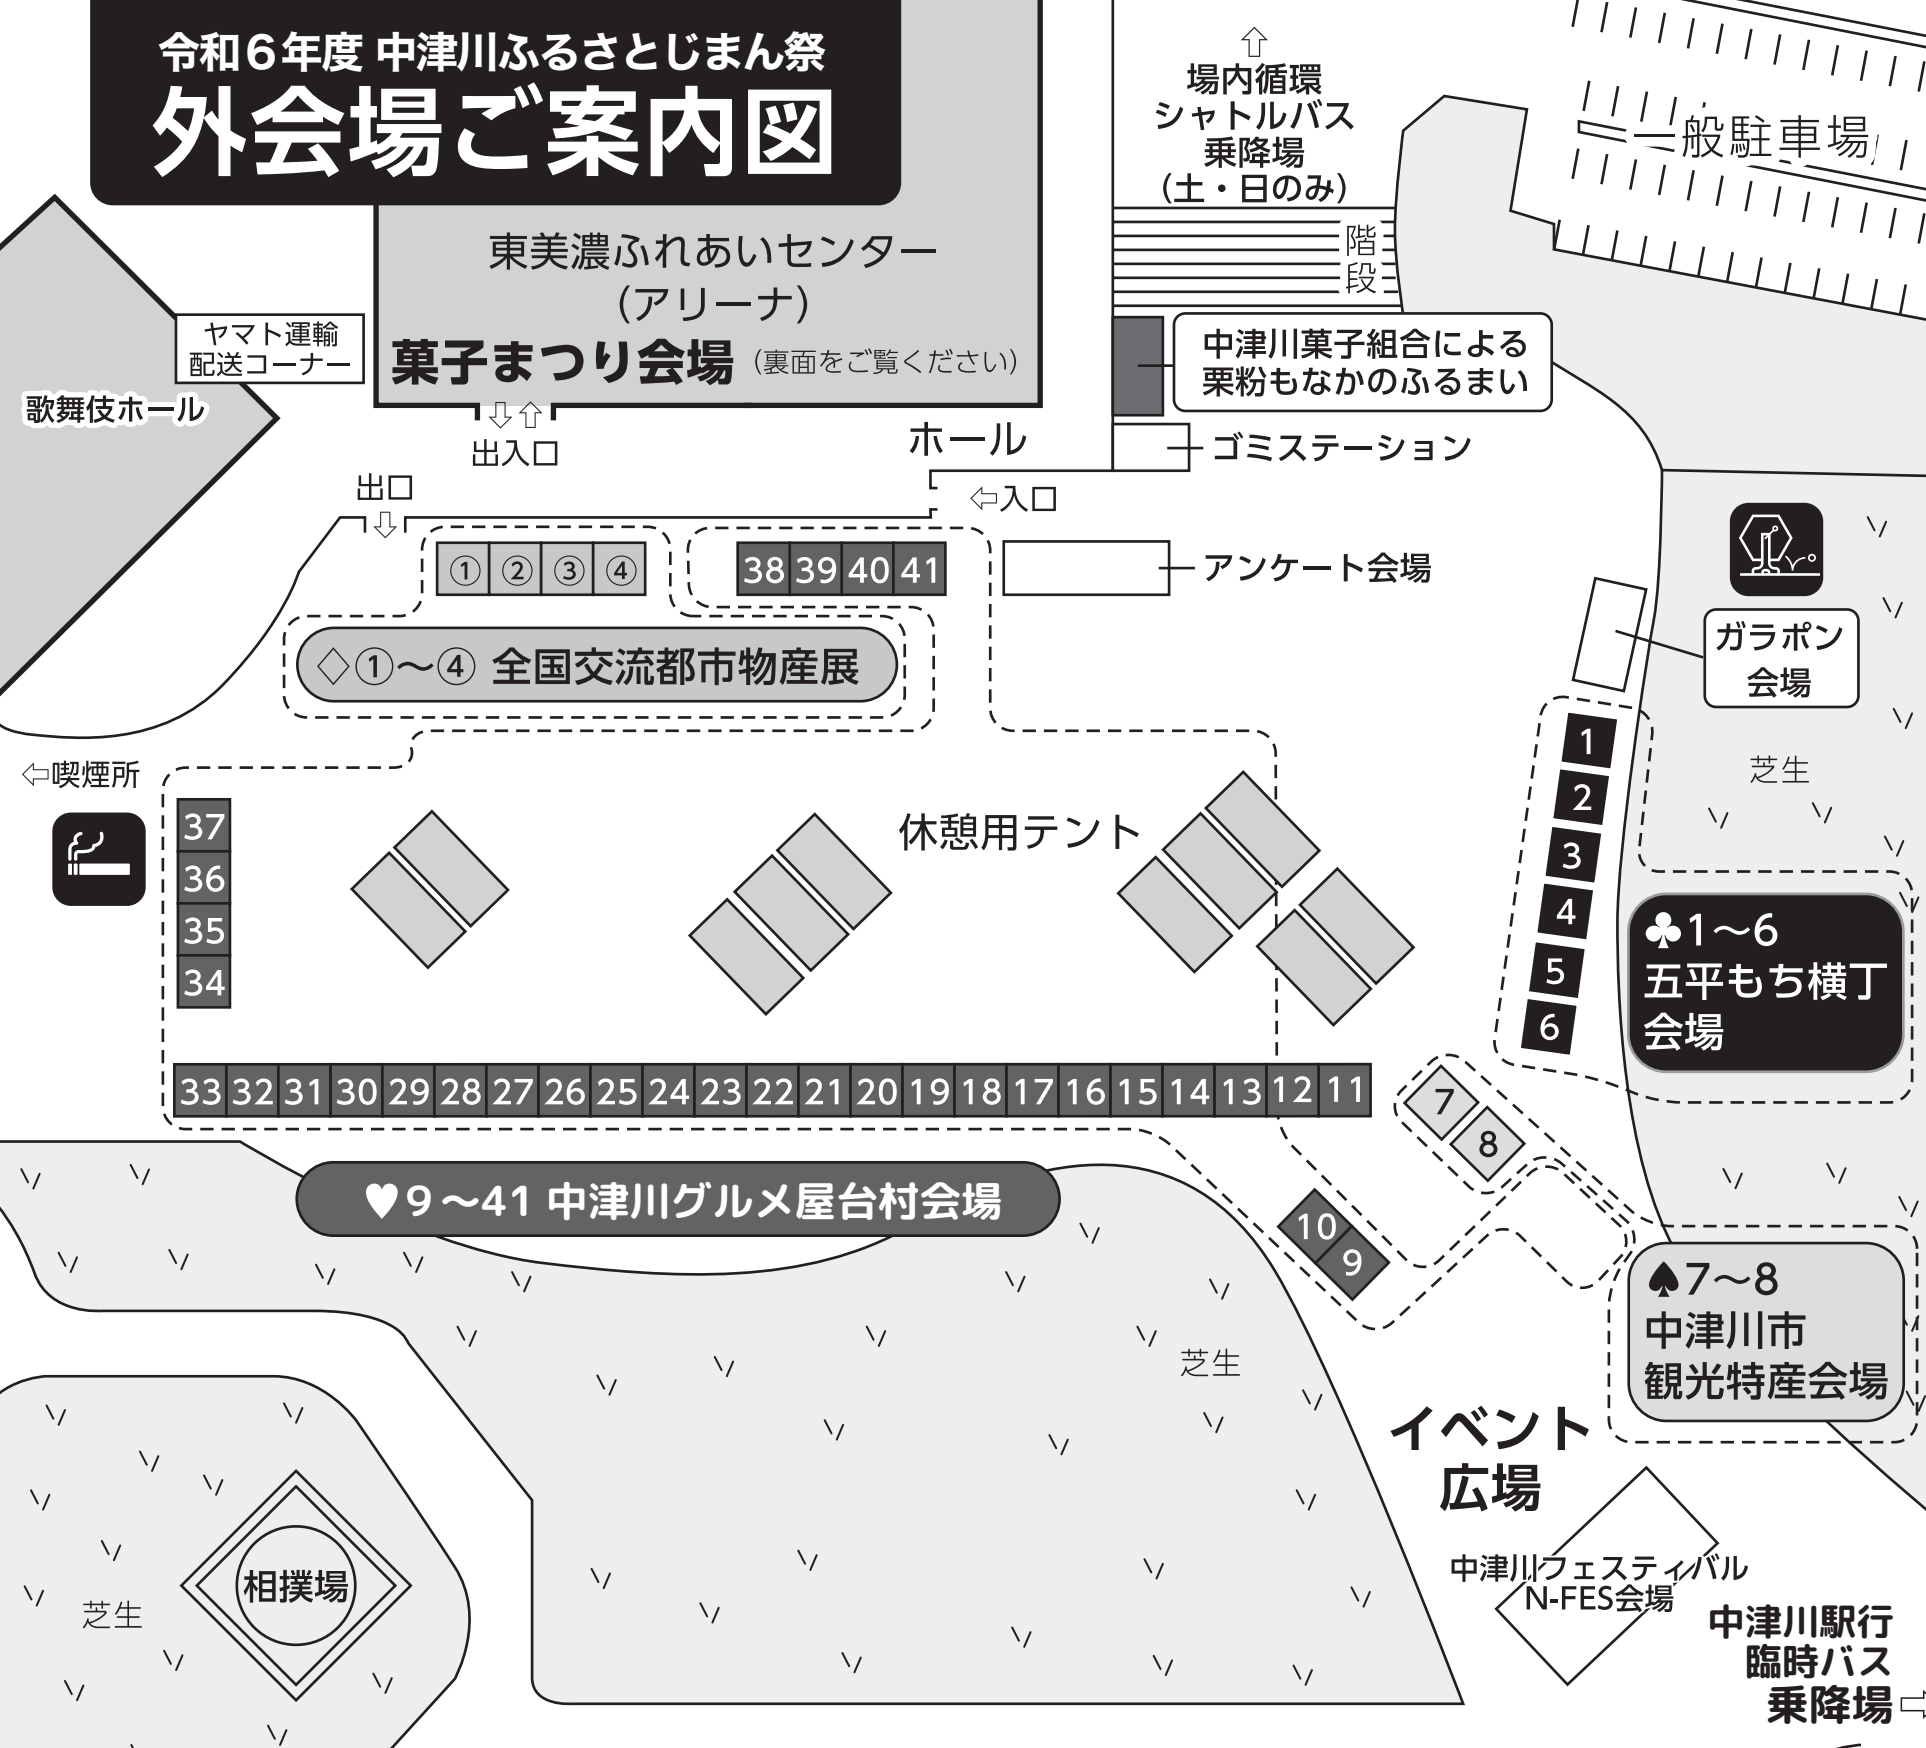

# 令和6年度 中津川ふるさとじまん祭 外会場ご案内図

### 中津川フェスティバル N-FES タイムテーブル

10/25日(金)	26日(土)	27日(日)
杉の子幼稚園(ソラン節) 10:45~	ふるさとじまん太鼓 10:00~	チアダンスsmile (ダンス) 11:00~
南くら幼稚園(ボンボンフラッグ隊) 11:10~	中津川吹奏楽クラブ(吹奏楽) 13:30~	DIZZY (ダンス) 11:30~
ミナモト歩き 11:40~	アニマルビート(ダンス) 14:00~	スタジオF (ダンス) 12:00~
読和幼稚園(ソラン節) 12:00~	スクワット(ダンス) 14:30~	LMD (ダンス) 12:45~
ミナモ(ダンス) 12:30~	中津川更紗と仲間たち(鳴子唄) 15:00~	& Me. (ダンス) 13:10~
付知のぞみ幼稚園(鼓隊演奏) 13:00~	餅投げ 16:15~	N-style (ダンス) 13:30~
ミナモト歩き 13:30~		dance team fleur (ダンス) 14:00~
ミナモ(ダンス) 14:00~		コバンシャイニーズ中津川 (ダンス) 14:30~
ミナモト歩き 14:30~		タフ (ダンス) 14:50~
餅投げ 16:00~		餅投げ 15:45~

## 外会場出店内容一覧

※内容は変更になる場合があります。

### ♣ 五平もち横丁会場

1	2	木曾ごへ一本舗	五平餅・五平餅のたれ
3		五平餅 喜楽	五平餅・喜楽のたれ・楽べえ・ペットボトル飲料
4		どうだん	五平餅・お茶
5	6	しるやま	五平餅